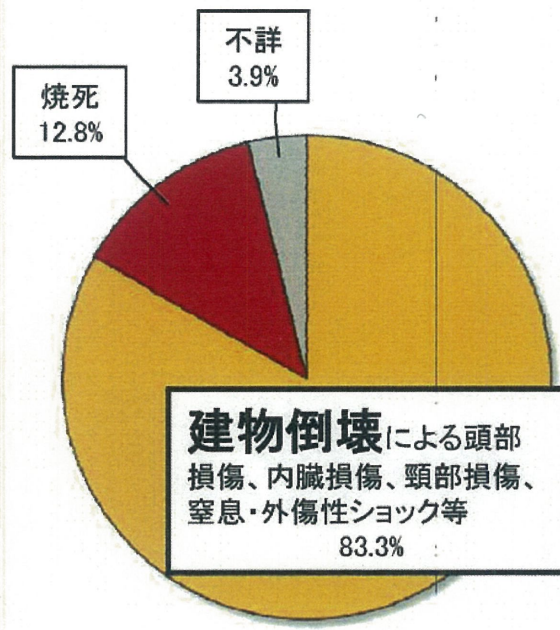

# 1. 東日本大震災の被害概要(①全体概要)

## 東日本大震災

約9割が津波により死亡

(H23. 4. 11現在)

(出典)内閣府「平成23年版防災白書」

死者 15,869名  
行方不明者 2,847名  
(H24. 8. 29現在)

## 阪神・淡路大震災

約8割が建物倒壊により死亡

(出典)「神戸市内における検死統計(兵庫県監察医、平成7年)」

死者 6,434名  
行方不明者 3名