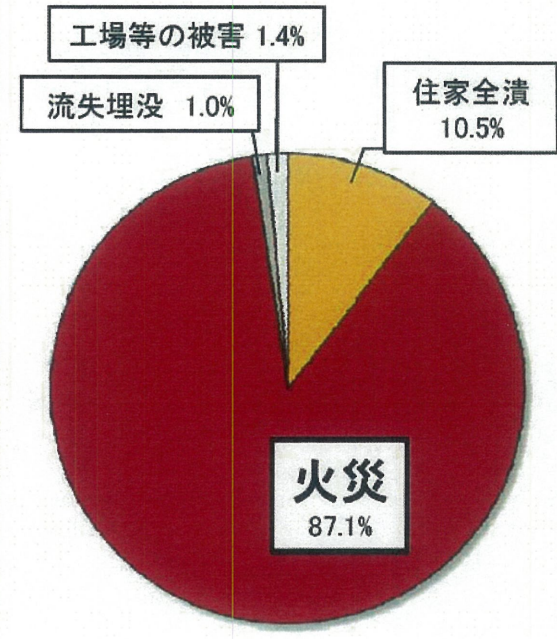

関東大震災

約9割が火災により死亡

(出典)日本地震工学会『日本地震工学会論文集 vol.4Sept, 2004』関東地震(1923年9月1日)による被害要因別死者数の推定、諸井孝文、武村雅之」

死者・行方不明者
105,385名