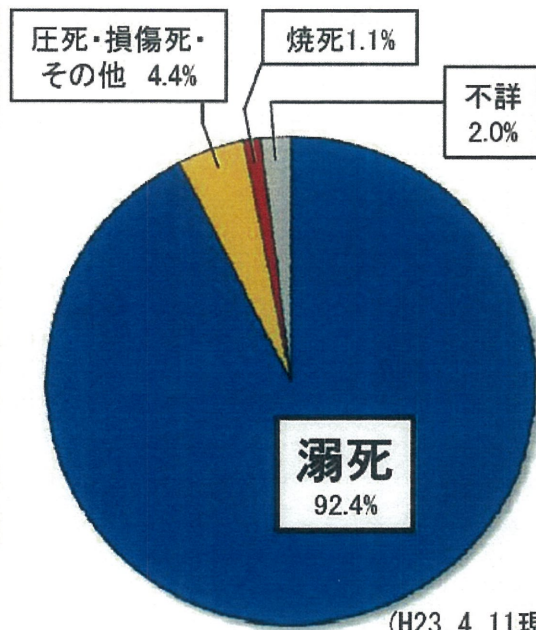

# 1. 東日本大震災の被害概要(①全体概要)

## 東日本大震災

約9割が津波により死亡

(H23. 4. 11現在)

(出典)内閣府「平成23年版防災白書」

死者 15,869名  
行方不明者 2,847名  
(H24. 8. 29現在)

## 阪神・淡路大震災

約8割が建物倒壊により死亡

(出典)「神戸市内における検死統計(兵庫県監察医、平成7年)」

死者 6,434名  
行方不明者 3名